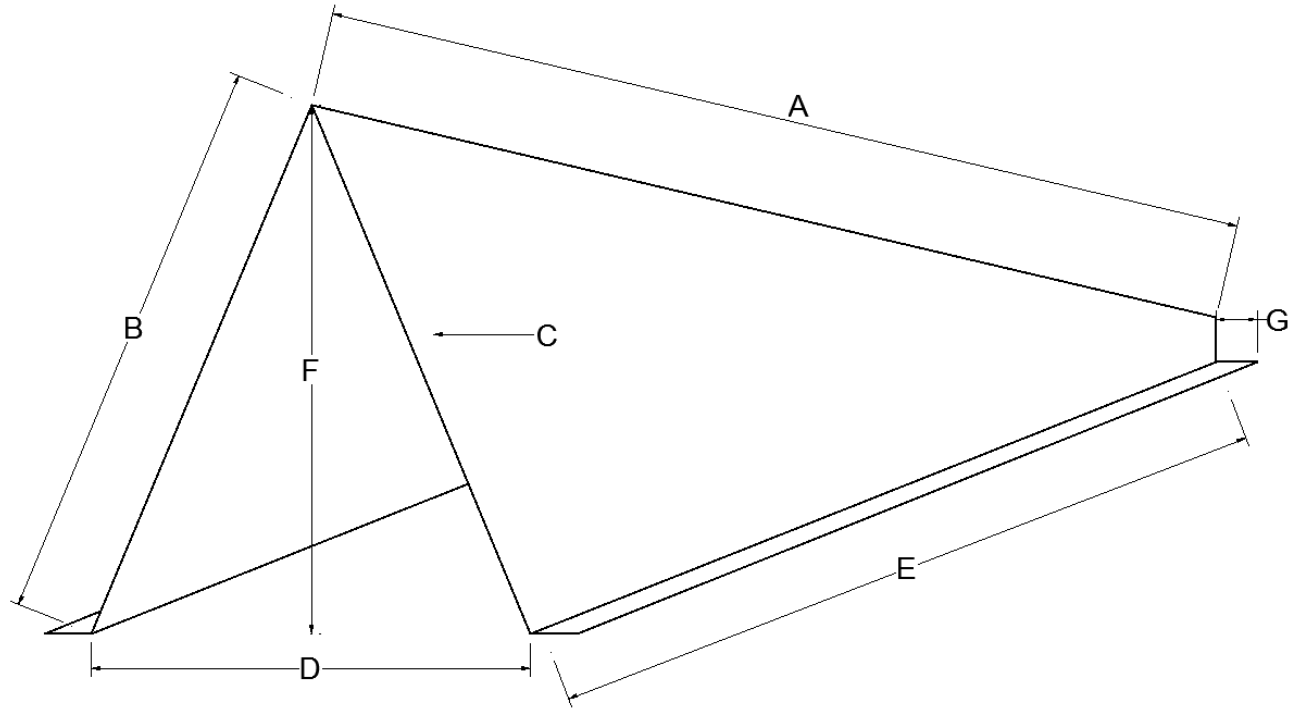

**High Temperature Pipe Flashing**

#3 Silicone	1/4" - 4"
#5 Silicone	4" - 7"
#8 Silicone	7" - 13"
#9 Silicone	10" - 18"

**Electrical Flashing**

#801 Retrofit	3/4" - 2 3/4"
#802 Retrofit	2" - 7 1/4"
#803 Retrofit	3 1/4" - 10"

Retrofit Dektite

18 GAUGE, GALVALUME, ZINCALUME OR GALVANIZED

FRONT VIEW

SIDE VIEW

DIMENSIONS CONTINUED ON NEXT PAGE

18 GAUGE, GALVALUME, ZINCALUME OR GALVANIZED

<b>2/12 Small</b>		<b>2/12 Large</b>		<b>8/12 Small</b>		<b>8/12 Large</b>	
A	24"	A	24"	A	20"	A	24"
<b>B</b>	<b>12"</b>	<b>B</b>	<b>17.25"</b>	<b>B</b>	<b>13.75"</b>	<b>B</b>	<b>18.25"</b>
C	12"	C	17.25"	C	13.75"	C	18.25"
<b>D</b>	<b>13"</b>	<b>D</b>	<b>16"</b>	<b>D</b>	<b>16"</b>	<b>D</b>	<b>21"</b>
E	19.5"	E	14.75"	E	23.75"	E	28.5"
<b>F</b>	<b>10"</b>	<b>F</b>	<b>15.25"</b>	<b>F</b>	<b>11.5"</b>	<b>F</b>	<b>14.75"</b>
G	3.25"	G	3.25"	G	3.25"	G	3.25"