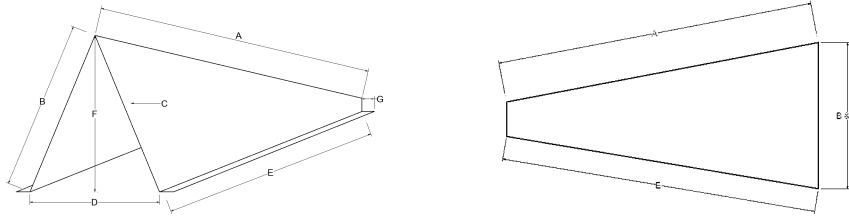

Retrofit Dektite

18 GAUGE, GALVALUME, ZINCALUME OR GALVANIZED

FRONT VIEW

SIDE VIEW

DIMENSIONS CONTINUED ON NEXT PAGE

18 GAUGE, GALVALUME, ZINCALUME OR GALVANIZED

<b>2/12 Small</b>		<b>2/12 Large</b>		<b>8/12 Small</b>		<b>8/12 Large</b>	
A	24"	A	24"	A	20"	A	24"
<b>B</b>	<b>12"</b>	<b>B</b>	<b>17.25"</b>	<b>B</b>	<b>13.75"</b>	<b>B</b>	<b>18.25"</b>
C	12"	C	17.25"	C	13.75"	C	18.25"
<b>D</b>	<b>13"</b>	<b>D</b>	<b>16"</b>	<b>D</b>	<b>16"</b>	<b>D</b>	<b>21"</b>
E	19.5"	E	14.75"	E	23.75"	E	28.5"
<b>F</b>	<b>10"</b>	<b>F</b>	<b>15.25"</b>	<b>F</b>	<b>11.5"</b>	<b>F</b>	<b>14.75"</b>
G	3.25"	G	3.25"	G	3.25"	G	3.25"

<b>4/12 Small</b>		<b>4/12 Large</b>		<b>10/12 Small</b>		<b>10/12 Large</b>	
A	24"	A	24"	A	16"	A	24"
<b>B</b>	<b>9"</b>	<b>B</b>	<b>16"</b>	<b>B</b>	<b>14"</b>	<b>B</b>	<b>20.5"</b>
C	9"	C	16"	C	14"	C	20.5"
<b>D</b>	<b>10"</b>	<b>D</b>	<b>17.5"</b>	<b>D</b>	<b>16.5"</b>	<b>D</b>	<b>23.5"</b>
E	25.5"	E	23.5"	E	20.5"	E	31"
<b>F</b>	<b>7.25"</b>	<b>F</b>	<b>14"</b>	<b>F</b>	<b>11"</b>	<b>F</b>	<b>16.5"</b>
G	3.25	G	3.25	G	3.25"	G	3.25"

<b>6/12 Small</b>		<b>6/12 Large</b>		<b>12/12 Small</b>		<b>12/12 Large</b>	
A	24"	A	24"	A	17"	A	24"
<b>B</b>	<b>13.25"</b>	<b>B</b>	<b>17.25"</b>	<b>B</b>	<b>17"</b>	<b>B</b>	<b>24"</b>
C	13.25"	C	17.25"	C	17"	C	24"
<b>D</b>	<b>14.5"</b>	<b>D</b>	<b>19.5"</b>	<b>D</b>	<b>20"</b>	<b>D</b>	<b>28"</b>
E	27"	E	26.75"	E	23.75"	E	33"
<b>F</b>	<b>11"</b>	<b>F</b>	<b>14.25"</b>	<b>F</b>	<b>13.5"</b>	<b>F</b>	<b>19"</b>
G	3.25"	G	3.25"	G	3.25"	G	3.25"